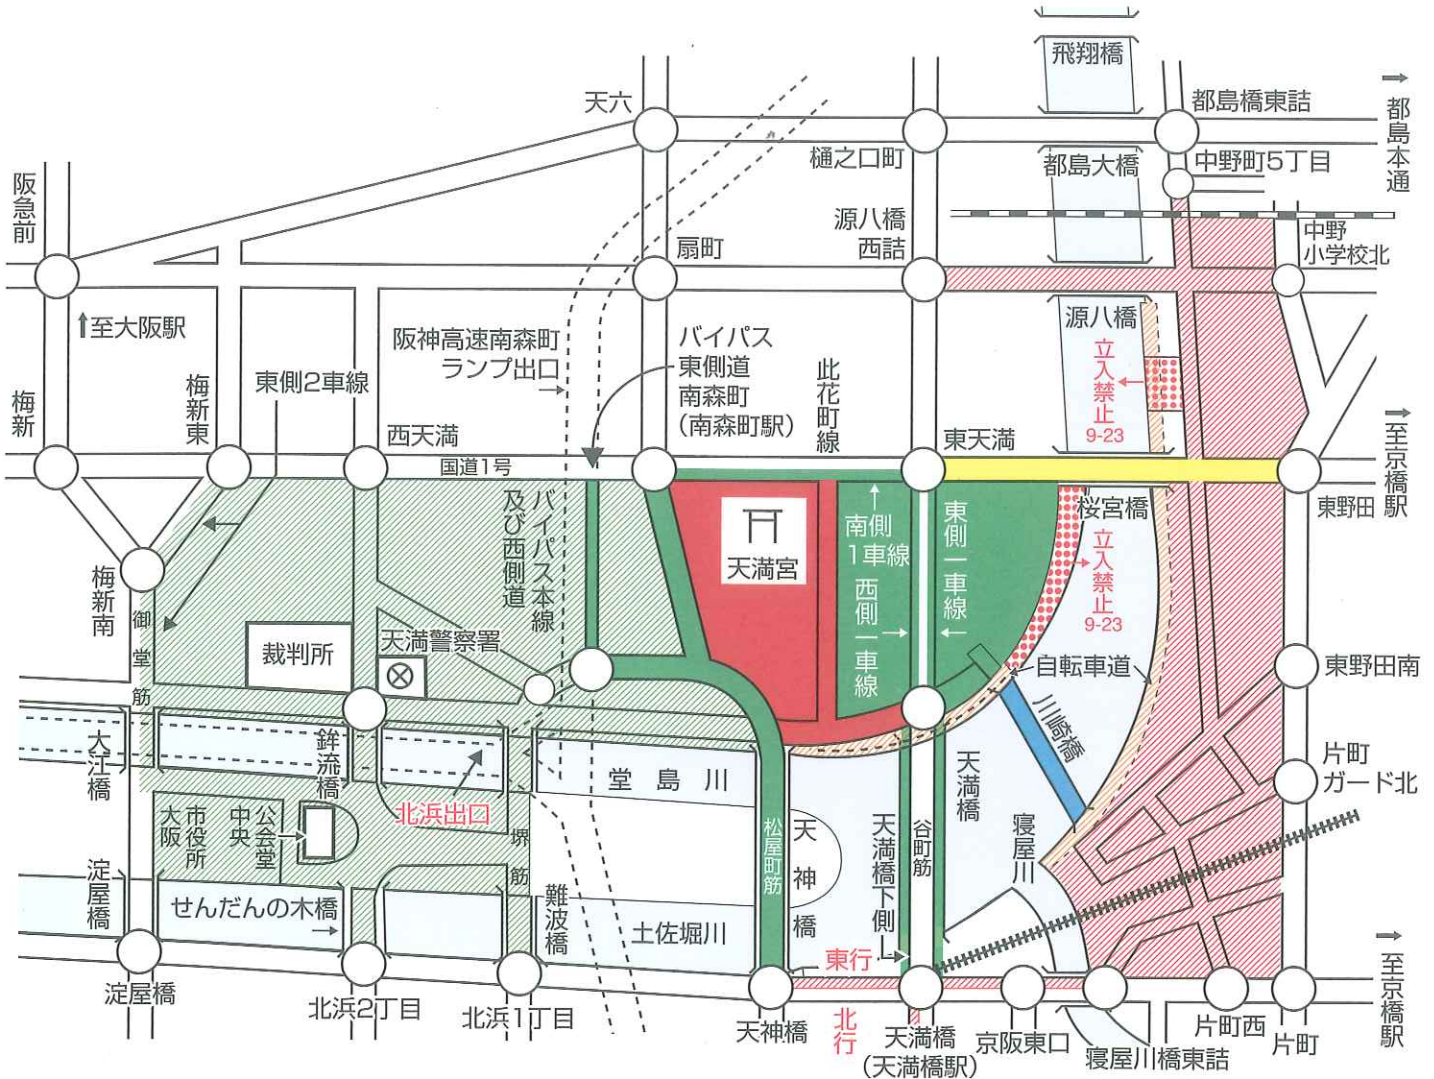

# 天神祭における交通規制のお知らせ

7月24日(日)と25日(月)の天神祭には、天満宮周辺で次のとおり交通規制が実施されます。

## ◎ 車両通行禁止

	7月24日・25日	午後1時ごろ～午後11時ごろ
	7月25日	午後3時30分ごろ～午後7時ごろ
	〃	午後3時30分ごろ～午後11時ごろ
	〃	午後6時ごろ～午後11時ごろ
	〃	午後6時30分ごろ～午後10時30分ごろ

- ※ 川崎橋 (  ) 歩行者・自転車通行止 7月25日午後6時ごろ～午後11時ごろ
- ※ 自転車道 (  ) 自転車通行禁止 7月25日午後6時ごろ～午後11時ごろ
- ※ 阪神高速北浜出口 通行禁止 7月25日午後3時30分ごろ～午後7時ごろ

### 天神祭渡御行事保存協賛会

※上記規制区域内及び付近に自動車、バイク、自転車等の放置はしないで下さい。