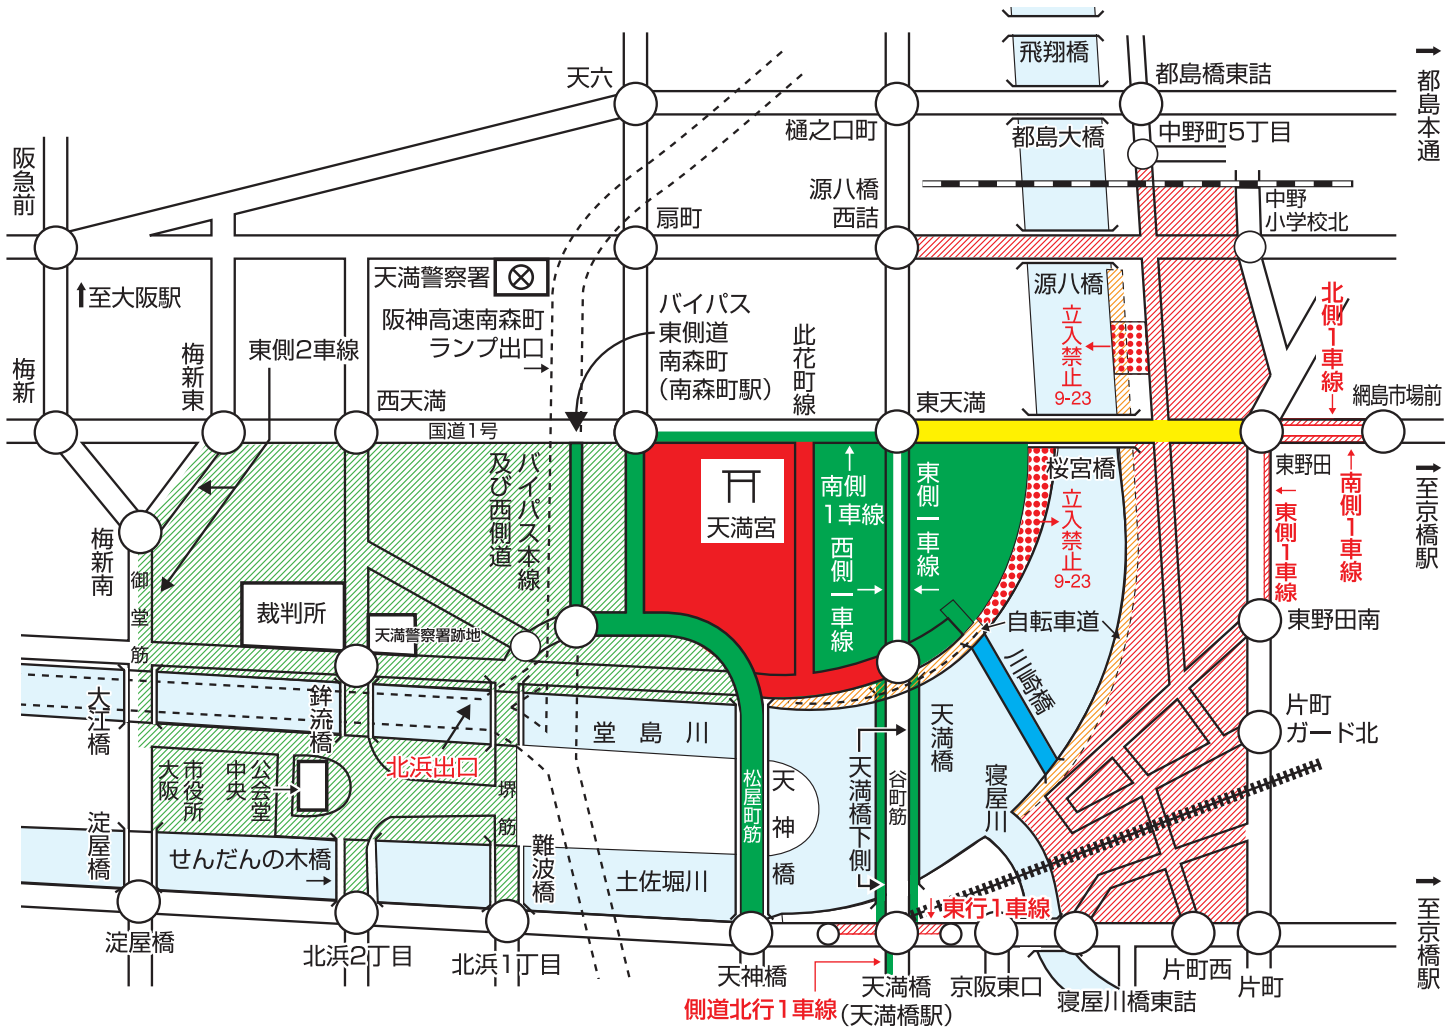

平成28年

天神祭における交通規制のお知らせ

7月24日(日)と25日(月)の天神祭には、天満宮周辺で次のとおり交通規制が実施されます。

●交通規制については現場警察官の指示に従ってください。ご協力をお願いします。

◎ 車両通行禁止

	7月24日・25日	午後1時ごろ～午後11時ごろ
	7月25日	午後3時30分ごろ～午後7時ごろ
	〃	午後3時30分ごろ～午後11時ごろ
	〃	午後6時ごろ～午後11時ごろ
	〃	午後6時30分ごろ～午後11時ごろ

- ※ 川崎橋 () 歩行者・自転車通行止 7月25日午後6時ごろ～午後11時ごろ
- ※ 自転車道 () 自転車通行禁止 7月25日午後6時ごろ～午後11時ごろ
- ※ 阪神高速北浜出口 通行禁止 7月25日午後3時30分ごろ～午後7時ごろ

※ 上記規制区域内及び付近に自動車、バイク、自転車等の放置はしないでください。

天神祭渡御行事保存協賛会 ☎6353-0025

天満警察署 ☎6363-1234

都島警察署 ☎6925-1234

東警察署 ☎6268-1234

LINE 始めました!

大阪府警察では、皆さんに交通安全に関する情報を配信していきますので、右のQRコードを読み込んで友だち登録してください!